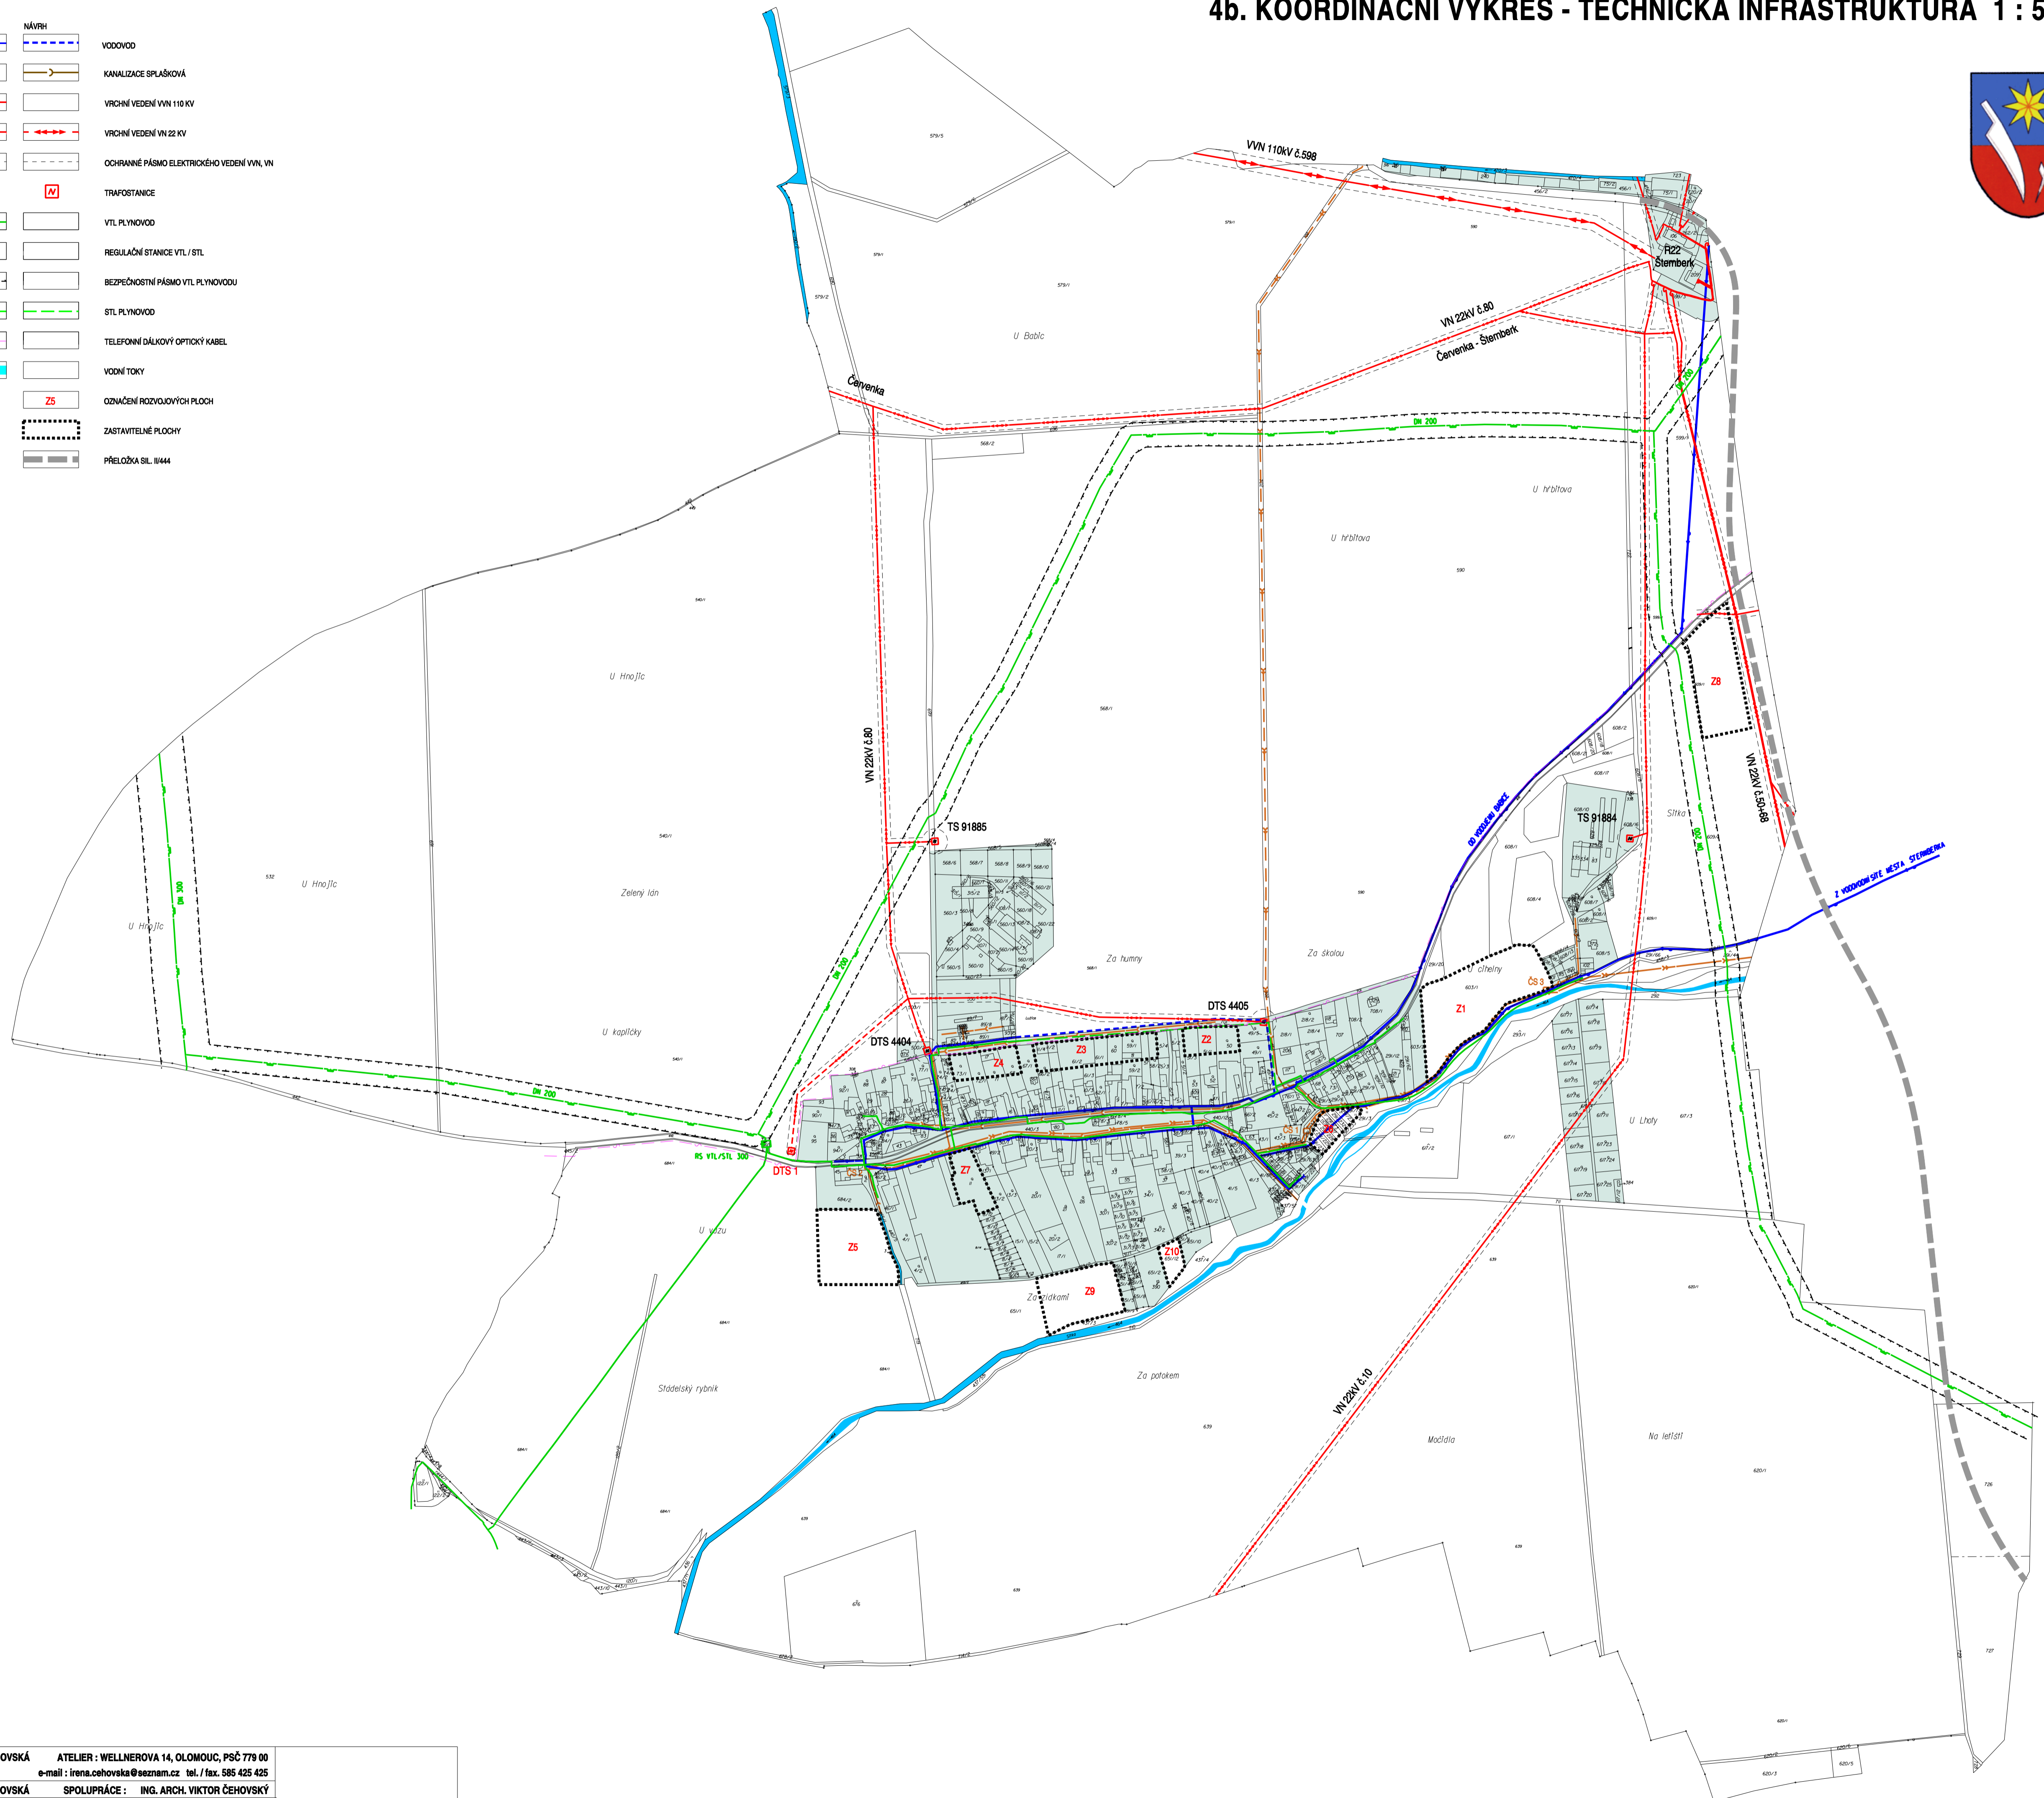

LEGENDA	

ZHOTOVITEL : ING. ARCH. IRENA ČEHOVSKÁ ATELIER : WELLNEROVA 14, OLMOUC, PSČ 779 00 e-mail : irena.cehovska@seznam.cz tel. / fax. 585 425 425	PROJEKTANT : ING. ARCH. IRENA ČEHOVSKÁ SPOLUPRÁCE : ING. ARCH. VIKTOR ČEHOVSKÝ	DATUM : PROSINEC 2006
ODŮVODNĚNÍ ÚZEMNÍHO PLÁNU LUŽICE		MĚŘÍTKO : 1 : 5000
KOORDINAČNÍ VÝKRES - TECHNICKÁ INFRASTRUKTURA		Č. VÝKRESU : 4b
OBJEDNATEL : OBEC LUŽICE	POŘIZOVATEL : MĚÚ ŠTERNBERK	